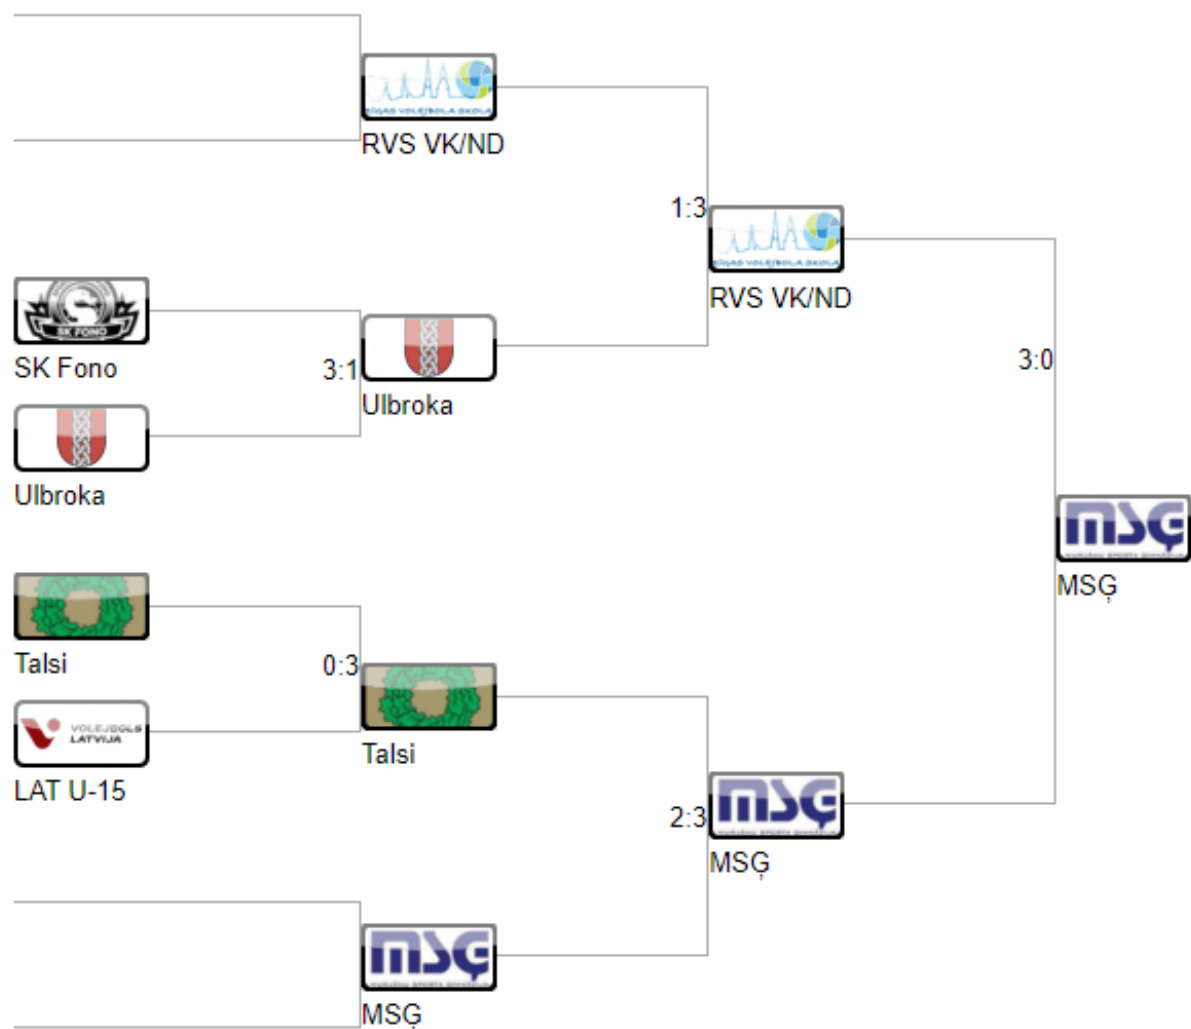

EVL SIEVIEŠU 2.LĪGA

REGULĀRA SEZONA ✓ PLAY-OFF ✓										
KOMANDAS	1	2	3	4	5	6	7	8	9	PTS
 RVS VK/ND		3:0 3:1	3:0 3:0	3:0 3:0	3:0 3:0	3:0 3:0	3:1 3:0	3:0 3:0	3:0 3:0	48
 MSÇ	0:3 1:3		0:3 3:1	3:2 3:0	2:3 3:0	3:2 3:1	3:0 3:1	3:1 3:0	3:0 3:1	35
 Talsi	0:3 0:3	3:0 1:3		3:2 3:1	3:1 3:2	3:0 3:2	1:3 3:1	3:0 3:0	3:1 3:1	33
 Ulbroka	0:3 0:3	2:3 0:3	2:3 1:3		3:0 2:3	3:2 0:3	3:2 3:0	3:0 3:0	3:0 3:0	25
 SK Fono	0:3 0:3	3:2 0:3	1:3 2:3	0:3 3:2		1:3 3:2	3:2 3:1	3:0 3:2	3:0 3:0	23
 LAT U-15	0:3 0:3	2:3 1:3	0:3 2:3	2:3 3:0	3:1 2:3		3:1 1:3	1:3 2:3	3:0 1:3	17
 Ropaži	1:3 0:3	0:3 1:3	3:1 1:3	2:3 0:3	2:3 1:3	1:3 3:1		3:0 3:2	3:0 1:3	16
 Jelgava	0:3 0:3	1:3 0:3	0:3 0:3	0:3 0:3	0:3 2:3	3:1 3:2	0:3 2:3		3:1 3:2	12
 Victory	0:3 0:3	0:3 1:3	1:3 1:3	0:3 0:3	0:3 0:3	0:3 3:1	0:3 3:1	1:3 2:3		7

EVL SIEVIEŠU 2.LĪGA PLAY-OFF

REGULĀRA SEZONA ✓ PLAY-OFF ✓

Ceturdaļfināls

Pusfināls

Fināls

Spēle par 3. vietu